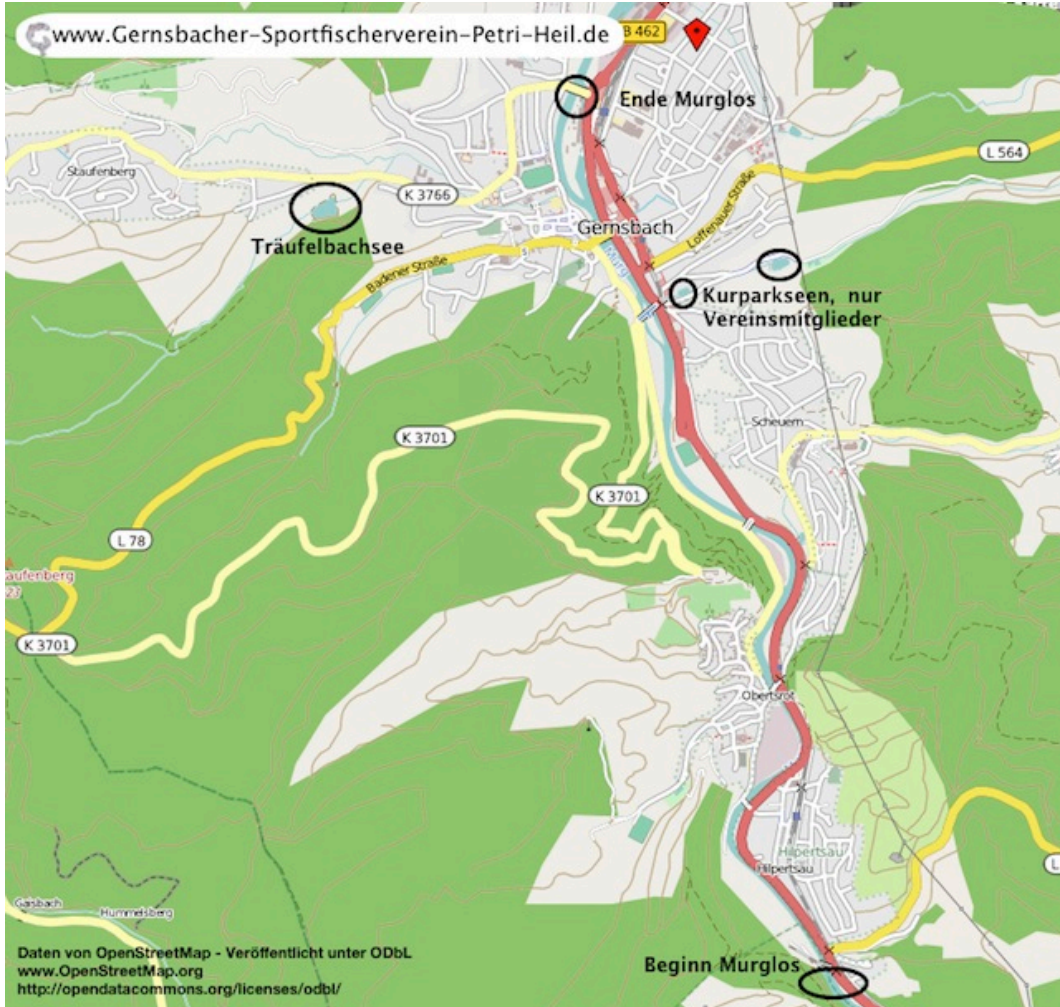

Gernsbacher Sportfischerverein Petri-Heil e.V.

Übersicht der Gewässer

Detail - Träufelbachsee

Detail - Beginn Murglos

Detail - Ende Murglos